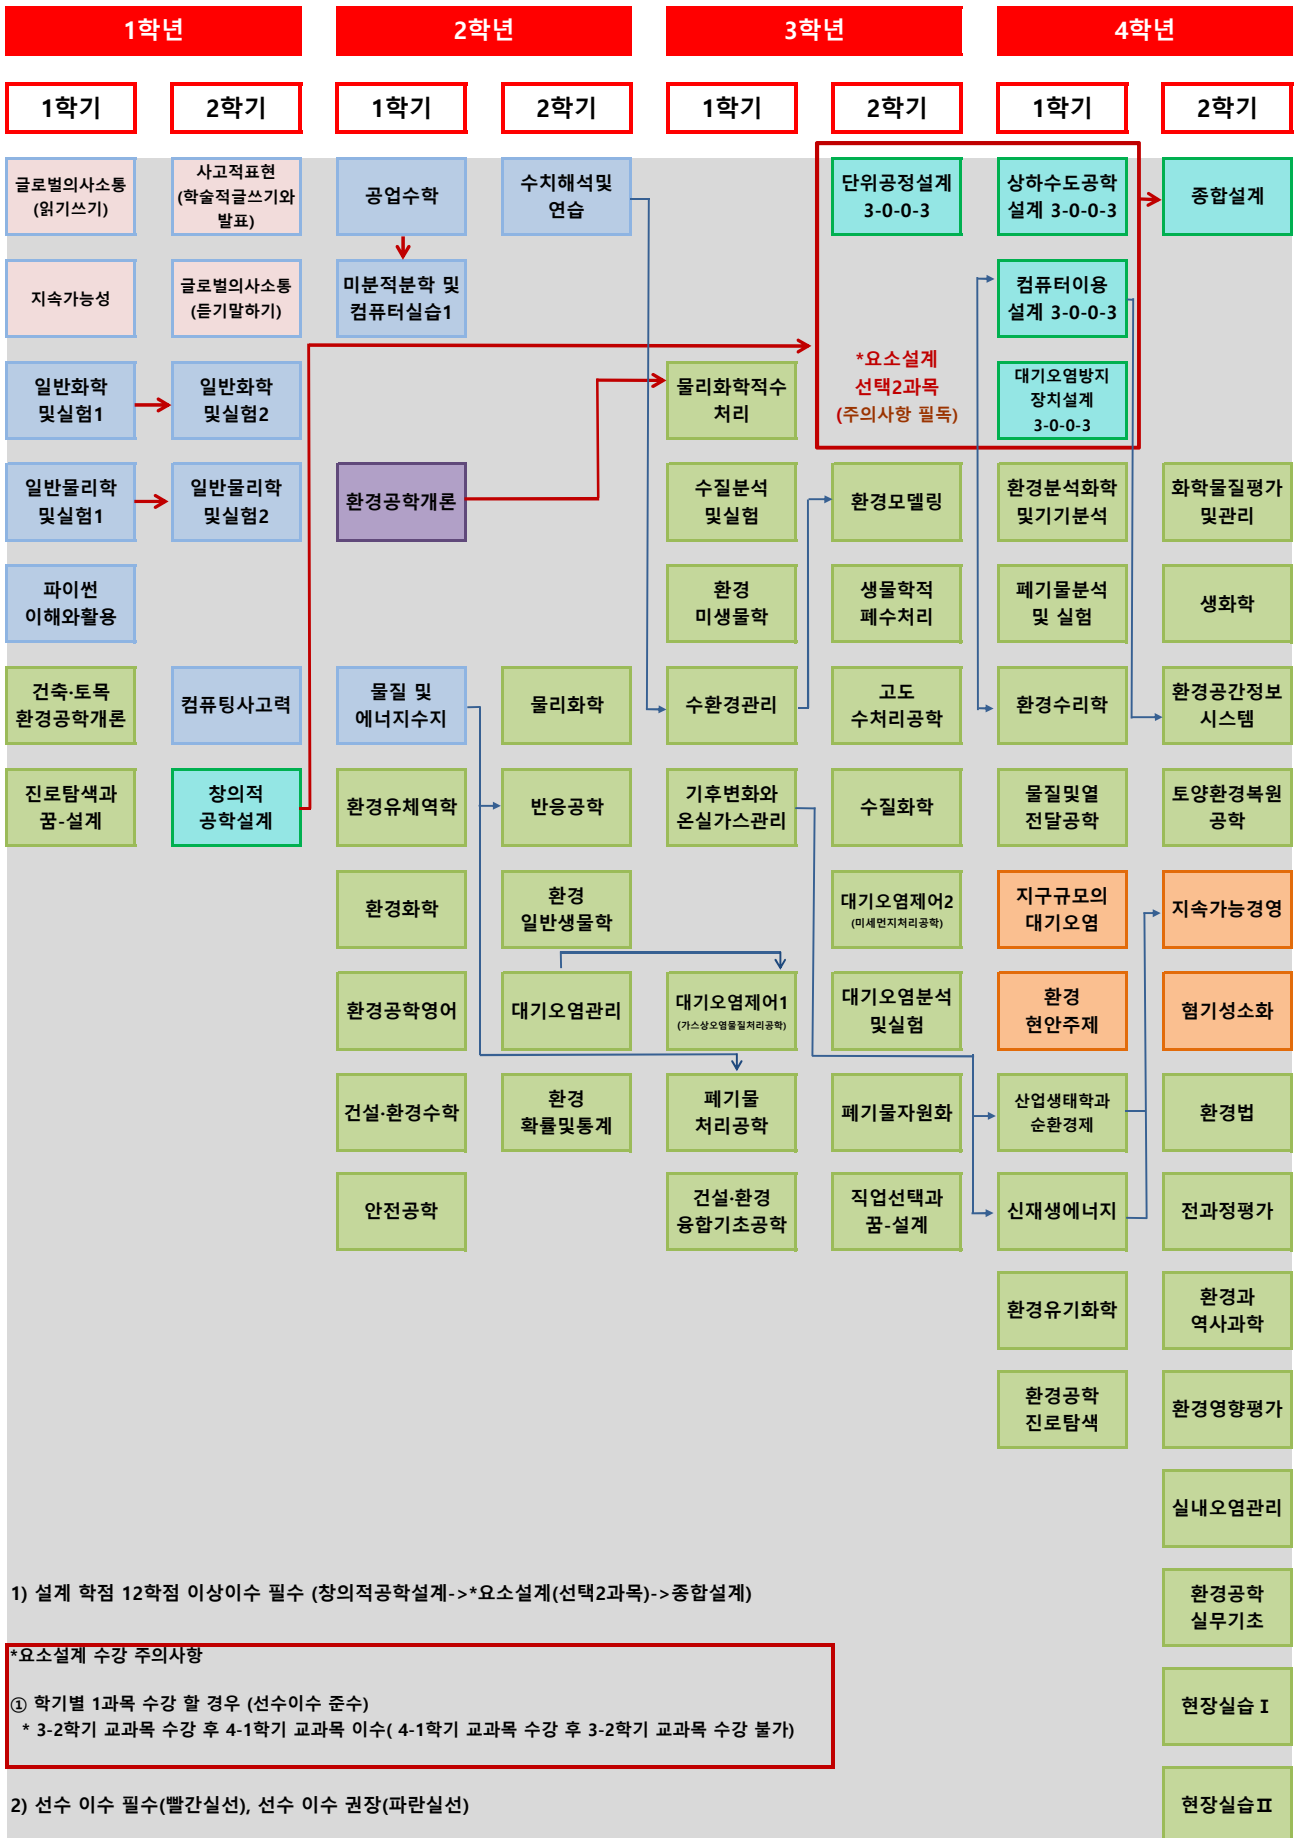

2022년도 교과목이수체계도

기초교양 과 목	MSC 과 목	설 계 과 목	전공선택 과 목	전공필수 과 목	대학원연계 과 목
----------	---------	---------	----------	----------	-----------